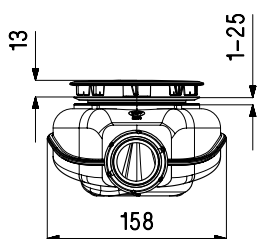

- Realizzata in TPE ad elevata resistenza
- La guarnizione bloccata assicura il corretto posizionamento evitando errori di installazione
- Superficie rigata per adattarsi a qualsiasi imperfezione del piatto doccia garantendo la completa aderenza

Caratteristiche prodotto:

- Flusso di scarico pari 43 l/m (0,72 l/s)
- Adattabile a qualsiasi piatto doccia
- Elevato deflusso per docce multigetto
- Completamente ispezionabile
- Guarnizioni bi-iniettate resistenti e performanti
- Sistema autopulente
- Certificato NF EN 274
- Design innovativo
- Installazione immediata

Totalmente ispezionabile

Scarico facilmente ispezionabile con una sonda snodata

Filtro trattieni capelli rimovibile

Sistema autopulente per evitare qualsiasi ostruzione

Piletta doccia TurboFlow2

Codice	€/pz.	Imb.	Caratteristiche
X102903	34,27	1/13	CAPSULA ABS CROMATO Ø foro piatto doccia 90 mm H sifone 50 mm Sifonata ed ispezionabile Corpo in polipropilene bianco Codolo di uscita in ABS Scarica 43 L/min - Brevetto "Turbo" Uscita Ø 40 con snodo regolabile ad incollaggio Completa di chiave per il serraggio