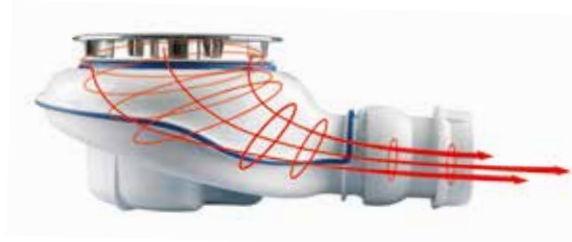

- Realizzata in TPE ad elevata resistenza
- La guarnizione bloccata assicura il corretto posizionamento evitando errori di installazione
- Superficie rigata per adattarsi a qualsiasi imperfezione del piatto doccia garantendo la completa aderenza

2. Connessione facilitata grazie allo snodo impermeabile

- Massima adattabilità
- Connessione rapida

3. Semplicità d'installazione

- Ancoraggio a vite centrale per assicurare il corretto posizionamento
- Semplice serraggio grazie alla chiave in dotazione

Caratteristiche prodotto:

- Flusso di scarico pari 43 l/m (0,72 l/s)
- Adattabile a qualsiasi piatto doccia
- Elevato deflusso per docce multigetto
- Completamente ispezionabile
- Guarnizioni bi-iniettate resistenti e performanti
- Sistema autopulente
- Certificato NF EN 274
- Design innovativo
- Installazione immediata

Totalmente ispezionabile

Scarico facilmente ispezionabile con una sonda snodata

Filtro trattieni capelli rimovibile

Sistema autopulente per evitare qualsiasi ostruzione

Piletta doccia TurboFlow2

Codice	€/pz.	Imb.	Caratteristiche
X102903	34,27	1/13	CAPSULA ABS CROMATO Ø foro piatto doccia 90 mm H sifone 50 mm Sifonata ed ispezionabile Corpo in polipropilene bianco Codolo di uscita in ABS Scarica 43 L/min - Brevetto "Turbo" Uscita Ø 40 con snodo regolabile ad incollaggio Completa di chiave per il serraggio