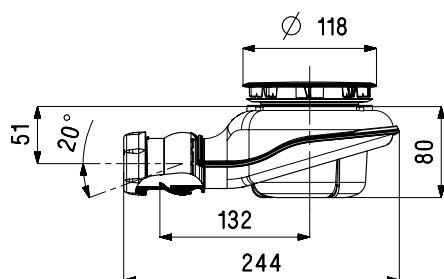

- Realizzata in TPE ad elevata resistenza
- La guarnizione bloccata assicura il corretto posizionamento evitando errori di installazione
- Superficie rigata per adattarsi a qualsiasi imperfezione del piatto doccia garantendo la completa aderenza

4. Prestazioni elevate

- Flusso di scarico pari a 43 l/min (0,72 l/s)
- Consente il deflusso dell'acqua anche nelle docce multigetto

Qualità al servizio del cliente

In conformità agli standard NF EN 274 garantisce un'elevata resistenza chimica e meccanica nonché la prevenzione del reflusso di cattivi odori

Caratteristiche prodotto:

- Flusso di scarico pari 43 l/m (0,72 l/s)
- Adattabile a qualsiasi piatto doccia
- Elevato deflusso per docce multigetto
- Completamente ispezionabile
- Guarnizioni bi-iniettate resistenti e performanti
- Sistema autopulente
- Certificato NF EN 274
- Design innovativo
- Installazione immediata

Totalmente ispezionabile

Scarico facilmente ispezionabile con una sonda snodata

Filtro trattieni capelli rimovibile

Sistema autopulente per evitare qualsiasi ostruzione

Piletta doccia TurboFlow2

Codice	€/pz.	Imb.	Caratteristiche
X102903	34,27	1/13	CAPSULA ABS CROMATO Ø foro piatto doccia 90 mm H sifone 50 mm Sifonata ed ispezionabile Corpo in polipropilene bianco Codolo di uscita in ABS Scarica 43 L/min - Brevetto "Turbo" Uscita Ø 40 con snodo regolabile ad incollaggio Completa di chiave per il serraggio