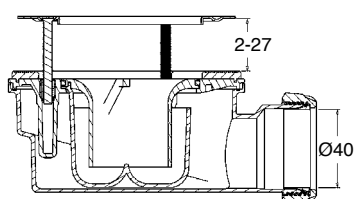

Piletta sifonata ultra piatta

Piletta “Super flat”

- Altezza ridotta: **58 mm**
- Adattabile a piatti doccia sottili (2-27 mm)
- Completamente ispezionabile
- Guarnizione ad alta tenuta
- Fissaggio rapido
- Uscita con ghiera: Ø 40 mm
- Piatto doccia foro Ø 90 mm

Piletta sifonata ad altezza ridotta “Super flat”

Codice	€/pz.	Imb.	Caratteristiche
NI12519	33,21	1	COVER IN ACCIAIO CROMATO Ø 117 Per piatti doccia foro Ø 90 mm Corpo in Polipropilene Bianco Sifone ispezionabile e rimovibile Uscita Ø 40 con guarnizione Completa di chiave per il serraggio

Ricambi piletta doccia “Super flat”

N.	Codice	€/pz.	Imb.	Caratteristiche
1	NI31621	20,50	1	Cover acciaio cromato
2	NI31617	10,87	1	3 viti e flangia
3	NI31616	7,82	1	Kit sifone 3 elementi