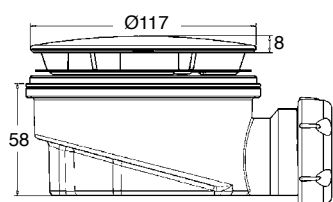

Piletta sifonata ultra piatta

Piletta “Super flat”

- Altezza ridotta: **58 mm**
- Adattabile a piatti doccia sottili (2-27 mm)
- Completamente ispezionabile
- Guarnizione ad alta tenuta
- Fissaggio rapido
- Uscita con ghiera: Ø 40 mm
- Piatto doccia foro Ø 90 mm

Piletta sifonata ad altezza ridotta “Super flat”

Codice	€/pz.	Imb.	Caratteristiche
NI12519	33,21	1	COVER IN ACCIAIO CROMATO Ø 117 Per piatti doccia foro Ø 90 mm Corpo in Polipropilene Bianco Sifone ispezionabile e rimovibile Uscita Ø 40 con guarnizione Completa di chiave per il serraggio

Ricambi piletta doccia “Super flat”

N.	Codice	€/pz.	Imb.	Caratteristiche
1	NI31621	20,50	1	Cover acciaio cromato
2	NI31617	10,87	1	3 viti e flangia
3	NI31616	7,82	1	Kit sifone 3 elementi